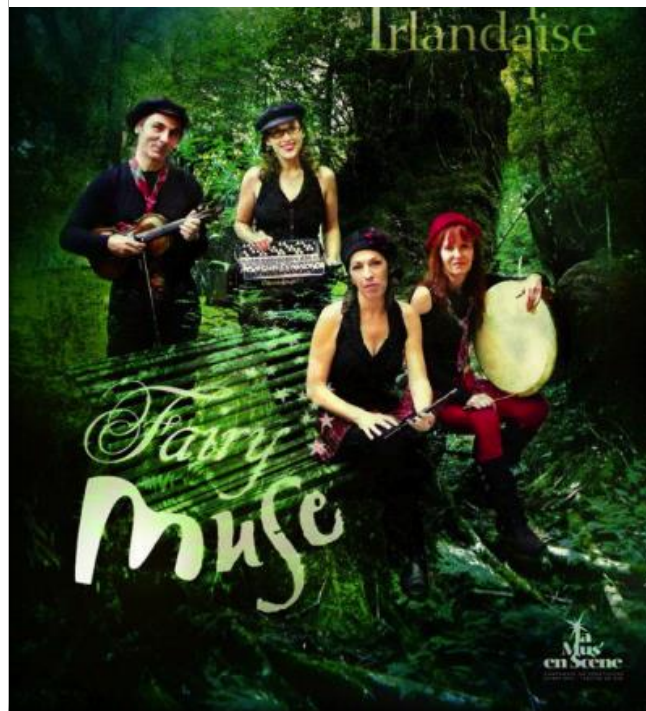

BOURBON STREET
Jazz & New Orleans

MUSE bands sans frontières

CHACQUE MUSE BAND OUFES SON UNIVERS MUSICAL SPÉCIFIQUE, APPORTERA UN PETIT (OU GRAND) GRAIN DE FOLIE DANS LES RUES DE VOTRE VILLE.

www.facebook.com/pages/Muse-Bands-sans-fronti%C3%A8res/330637190308478

Présentation

GOSPEL SWINGERS

Trio, quintet ou Chorale Gospel
Divers répertoires swings

FAIRY MUSE

Deux à cinq musiciens
Répertoire Irlandais

BOURBON STREET

Jazz à thème - On street cabaret...

BRAZIL MUSES