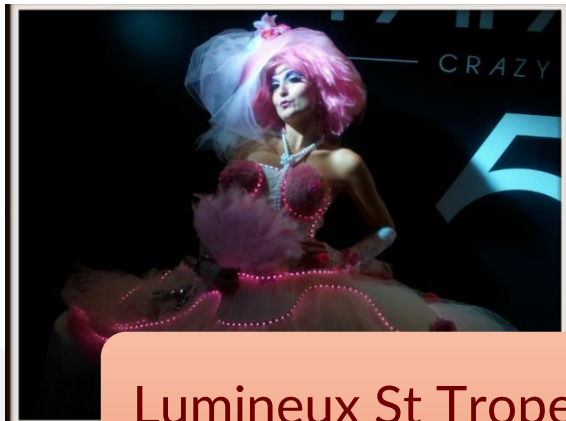

Comme les Marquises, les **Roses baby muses** Illuminent vos soirées avec leurs costumes Ornés de Lumières.

Roses Baby en images

La Fête des Roses
La Colle sur Loup

La Fête des citrons
Menton

La « Marquilleuse »
Cimiez Maquille en
déambulant

Lumineux St Tropez

Carnaval Nice

Nos Muses Sans-Frontières

Portrait

Chaque Muse Band, est une graine de folie, à semer, sans modération, dans les rues, lors de soirées, ou pour vos accueils.

Ces musiciens “sans frontières”, virtuoses dans leur spécialité, ont une approche corporelle inspirée des arts de la rues, qui est le résultat d’un travail de groupe ou chaque personnalité s’exprime.
De 1 à 10 musiciens !!!