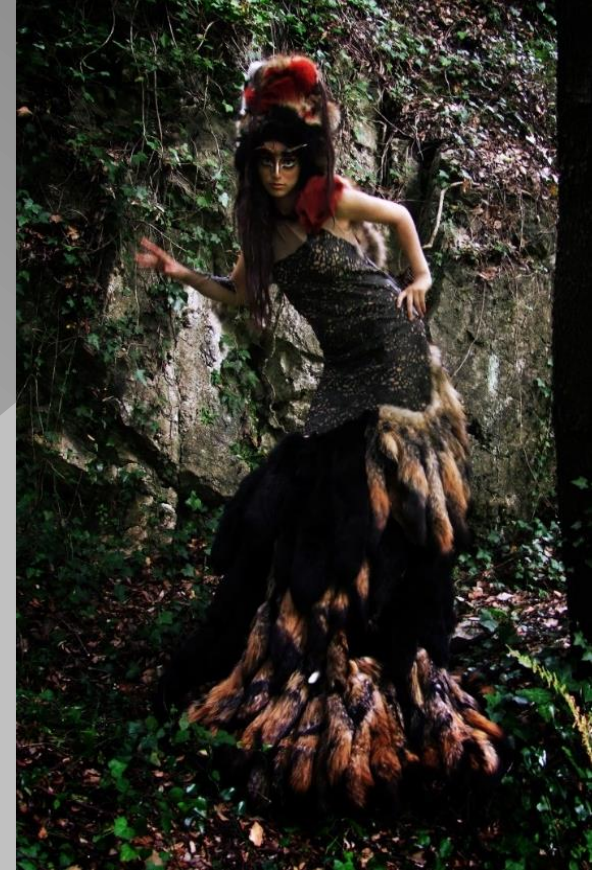

Lucybelle

l'Elfe protectrice des abeilles et des Lucioles.

Grace à ses amies

« lumineuses », Lucybelle peut aider les abeilles à retrouver leur chemin, soit quand elles sont malades, (empoisonnées par les pesticides) soit quand elles sont blessées .

Avec son sourire radieux, telle une fée de

« la belle au bois dormant », elle se fait le porte parole de la forêt

La renarde

Bien qu'elle fasse partie des canidés, elle redoute les chiens (surtout les Beagles) qui étaient, autrefois, ses principaux prédateurs. Elle est maline et sauvage. Certains humains, (qui sont aujourd'hui ses uniques prédateurs), redoutent de la voir sauter sur leurs épaules. Heureusement, c'est juste pour s'y reposer, en toute confiance.